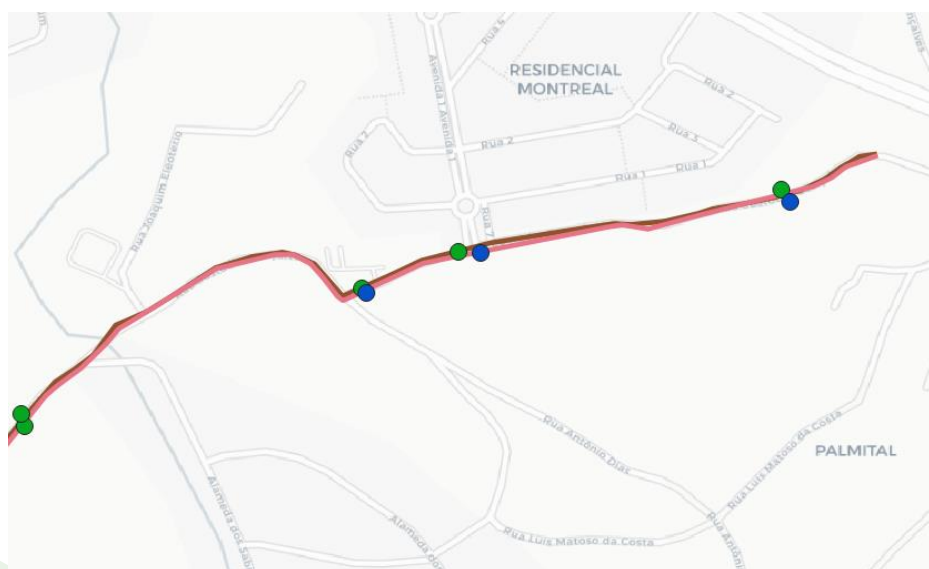

LINHA 6004

Palmital / Rodoviária

Sequência de Pontos

Saindo do Palmital	Saindo da Rodoviária
Rua Custódio Gonçalves, 405	Terminal Rodoviário de Lagoa Santa - Plataforma Lagoa Viva
Rua Custódio Gonçalves, 235	A. Pref João Daher, 295
Rua Custódio Gonçalves, 225	Rua Pinto Alves, 650
Rua Custódio Gonçalves, 145	Rua Pinto Alves, 930
Av. São Sebastião, 161	Rua Pinto Alves, 1360
Rua Pinto Alves, 4685	Rua Pinto Alves, 1558
Avenida Principal, 181	Rua Pinto Alves, 1872
R. Vinte e Três, 125	Rua Pinto Alves, 2490
Rua Pinto Alves, 3975	Rua Pinto Alves, 2700
Rua Pinto Alves, 3605	Rua Pinto Alves, 3050
Rua Pinto Alves, 3385	Rua Pinto Alves, 3380
Rua Pinto Alves, 2967	Rua Pinto Alves, 3656
Rua Pinto Alves, 2715	Rua Pinto Alves, 3910
Rua Pinto Alves, 2481	R. Vinte e Três, 125
Rua Pinto Alves, 1557	Avenida Principal, 181
Rua Pinto Alves, 1331	Rua Pinto Alves, 4120
Rua Pinto Alves, 907	Rua Pinto Alves, 4700
Rua Pinto Alves, 641	Av. São Sebastião, 330
A. Pref João Daher, 300	Rua Custódio Gonçalves, 130
Rua do Brant, 61	Rua Custódio Gonçalves, 405
Terminal Rodoviário de Lagoa Santa - Plataforma Lagoa Viva	R. Custódio Gonçalves, 220
	R. Custódio Gonçalves, 140
	R. Custódio Gonçalves, 387

*Novos pontos em azul.